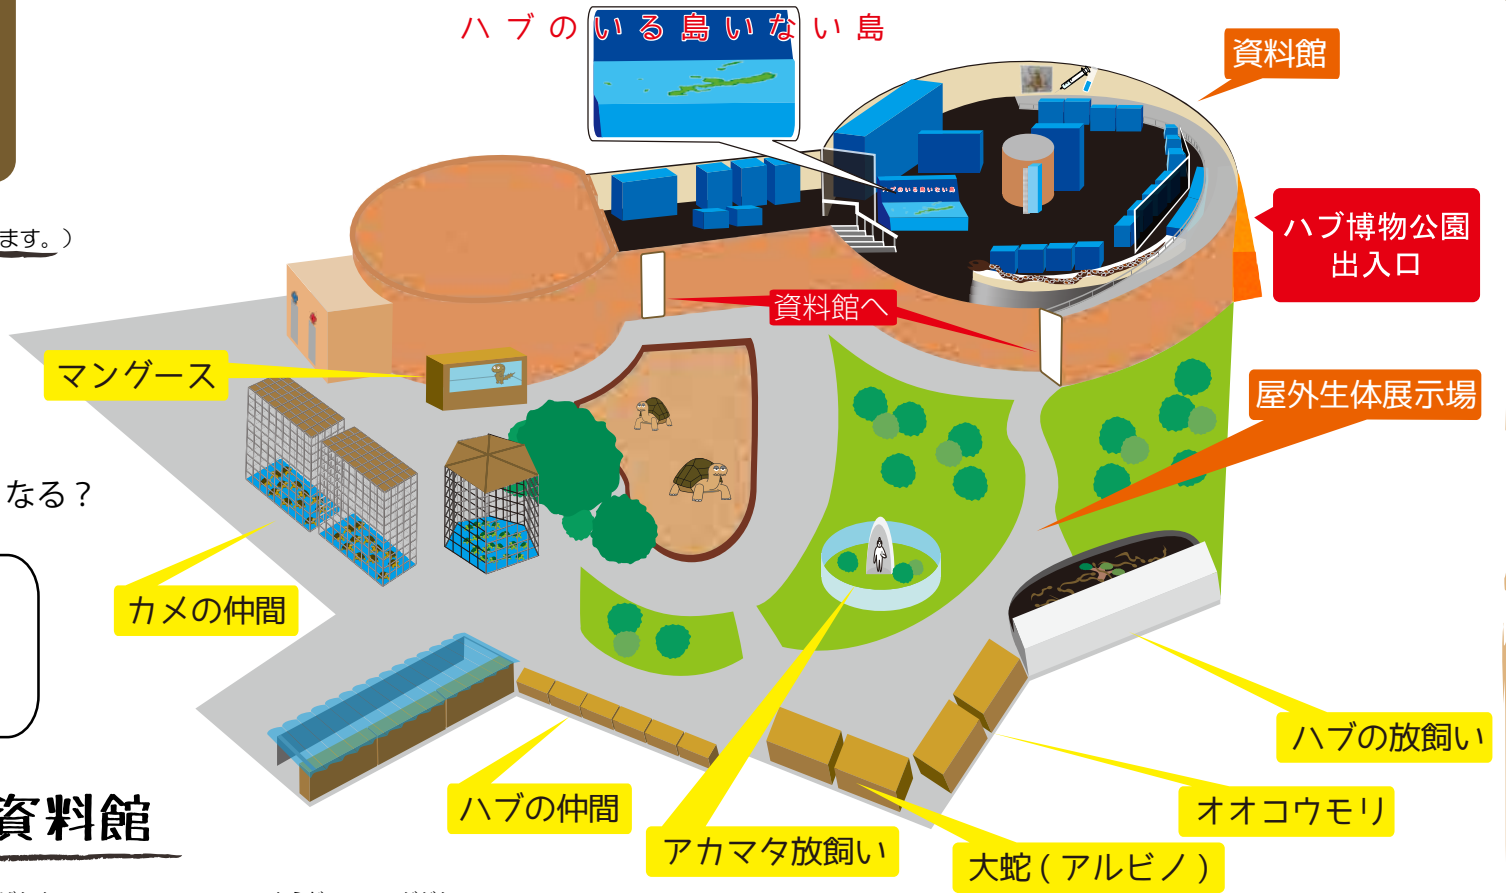

## ハブのショー (エイサー広場で行われます。)

①ハブが持っている特別な器官は？

②ハブの牙は折れたり抜けたりしたらどうなる？

③ウミヘビはエラ呼吸？肺呼吸？

④コブラの弱点は？

ハブ博物館で気づいたこと

## 資料館

⑤一番咬まれやすいのは体のどの部分？

⑥2011年に発見されたギネス級のハブの長さは？

⑦ハブの天敵は？

## 屋外生体展示場

⑧天然記念物の亀2種類の名前は？

⑨沖縄にいる4種類のハブの名前は？